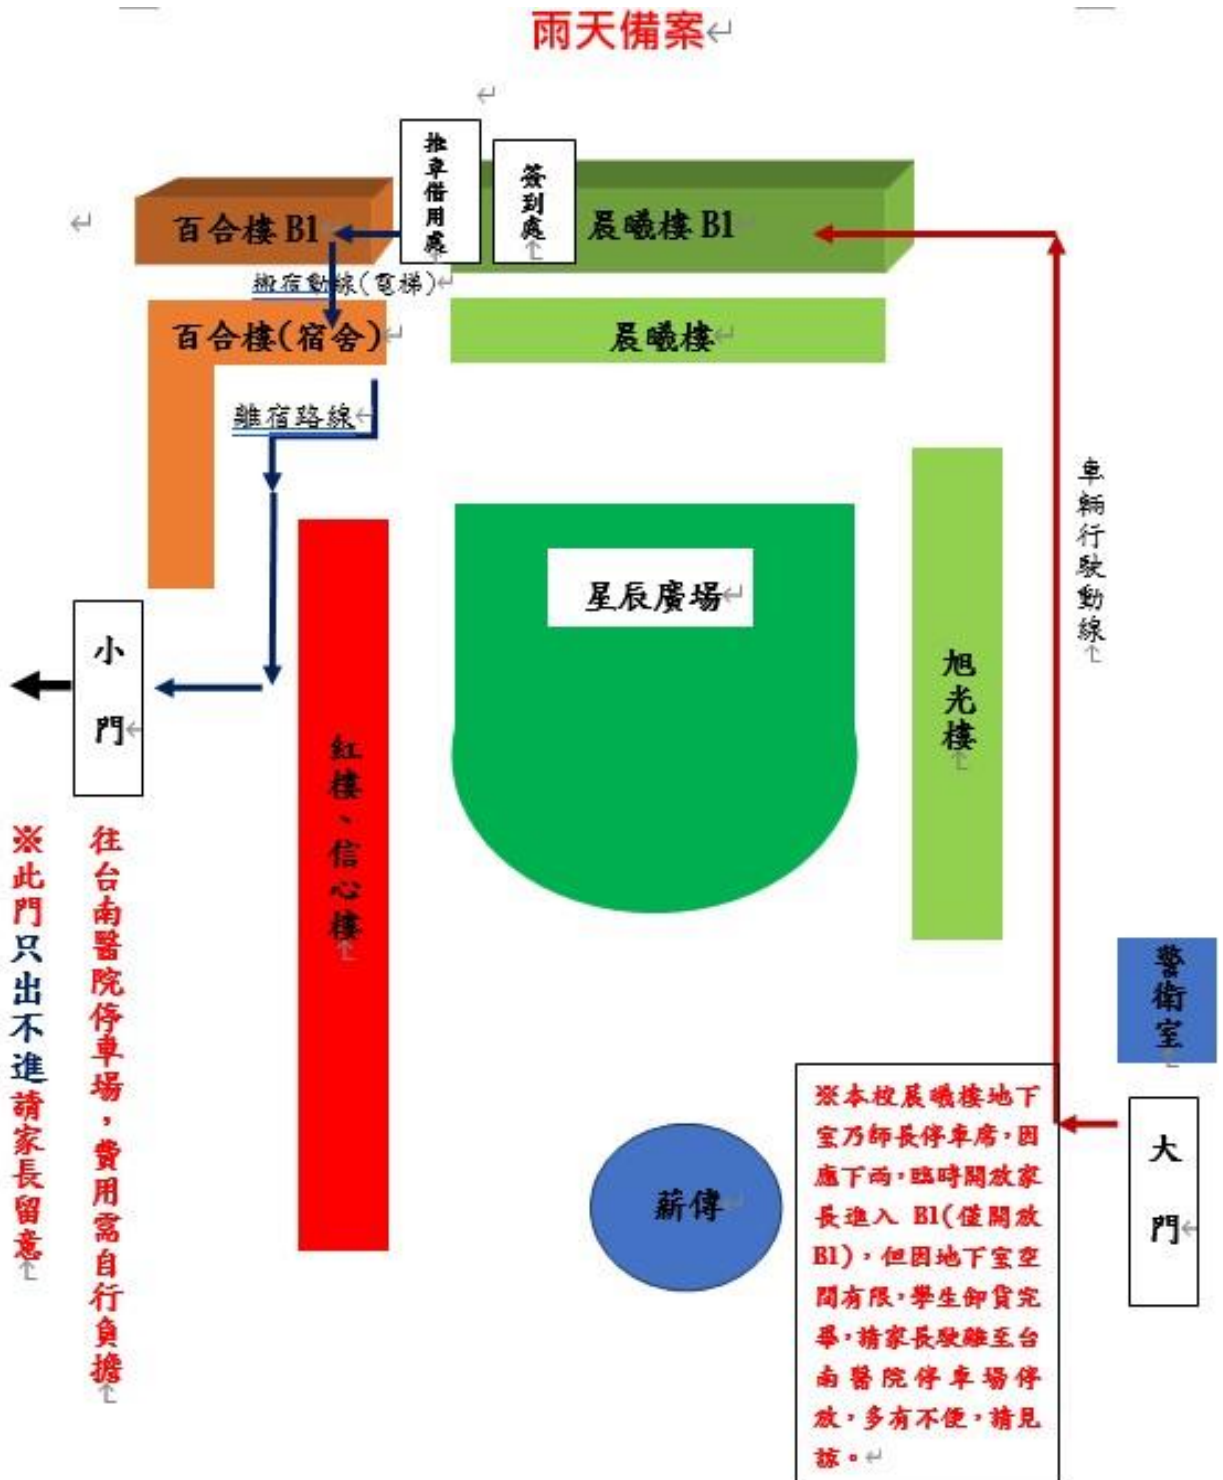

# 百合樓學生宿舍「雨備」行車動線

(如紅色箭頭所示)

進入大門後右轉，直行後左轉入晨曦樓地下室B1停車，離開為同路線反方向，車道入口，請減速慢行，注意來車及行人

晨晞樓地下室 B1 停好車後，我們報到小組在車位旁通道，協助引導

若需協助請電宿舍管理室 06-2210559

B1停車場入口

B1停車場車位通道，入宿報到引導及家長休息區

請依牆面上「行李搬運」方向指引，就會到宿舍的B1電梯口