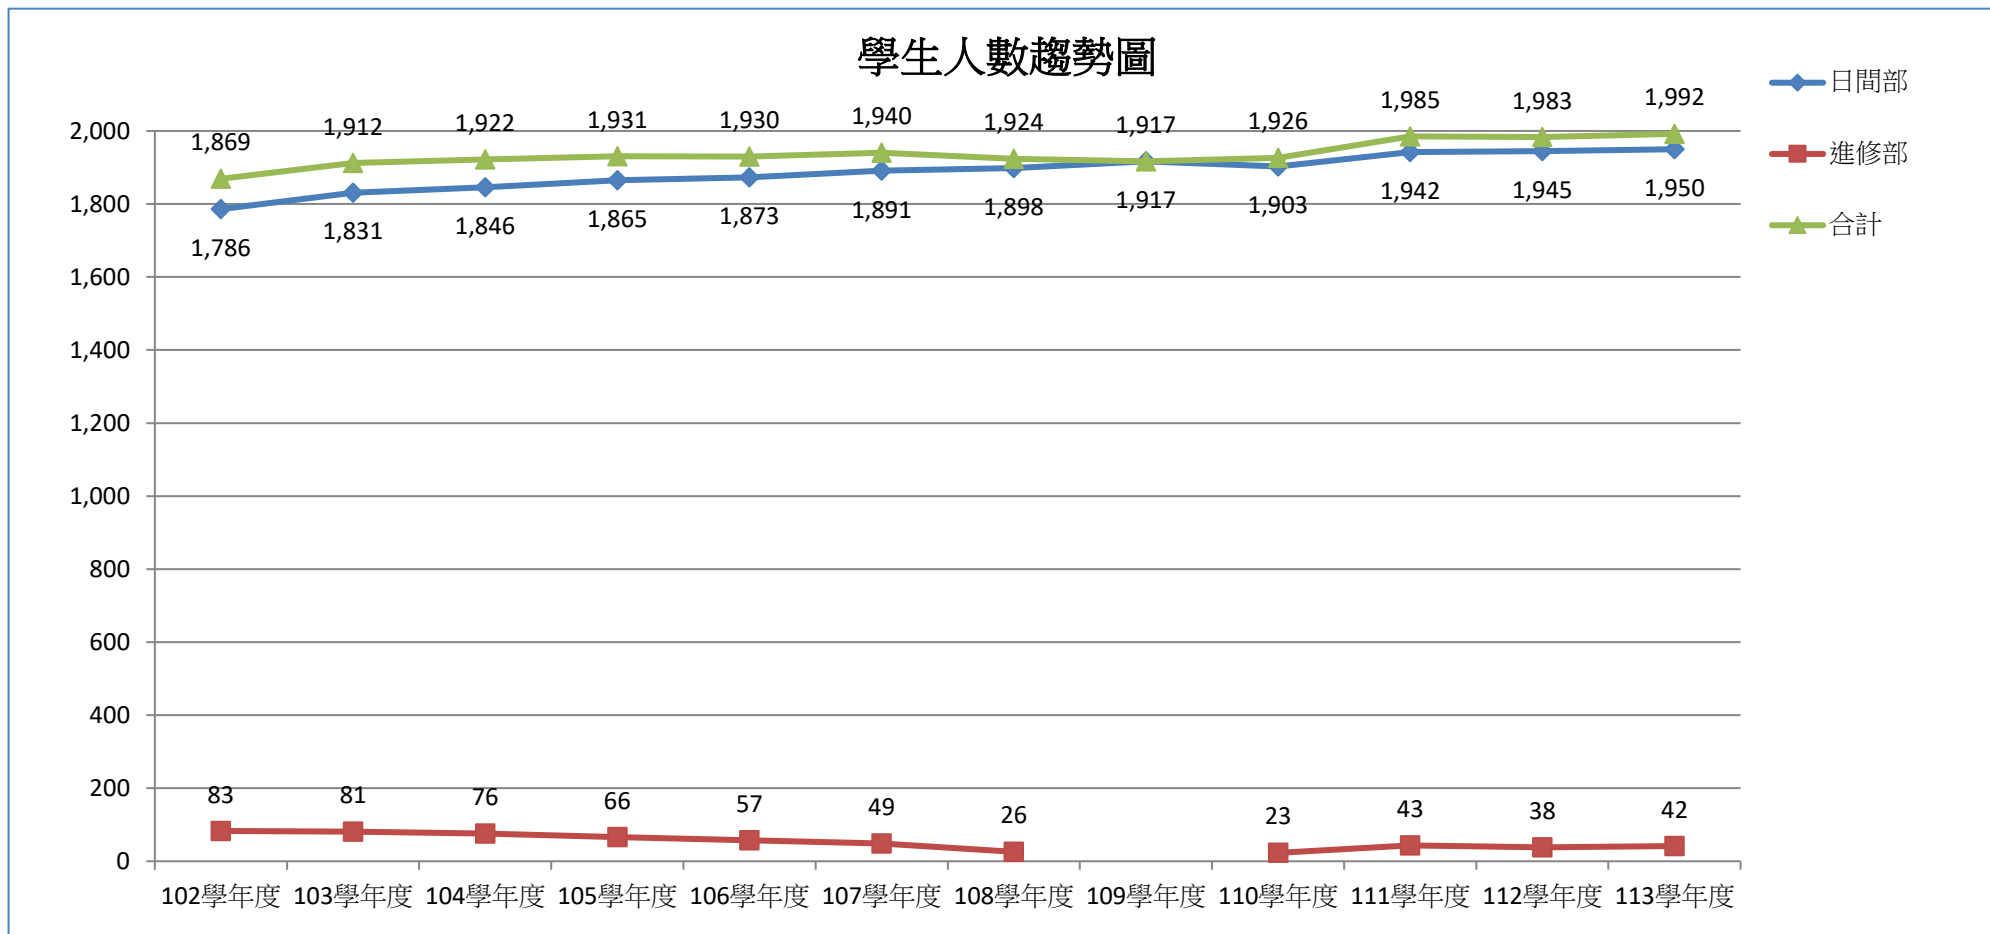

學生人數統計表(102 學年度-113 學年度)

更新日期:113.10.15

	102 學年度	103 學年度	104 學年度	105 學年度	106 學年度	107 學年度	108 學年度	109 學年度	110 學年度	111 學年度	112 學年度	113 學年度
日間部	1,786	1,831	1,846	1,865	1,873	1,891	1,898	1,917	1,903	1,942	1,945	1,950
進修部	83	81	76	66	57	49	26	停招	23	43	38	42
合計	1,869	1,912	1,922	1,931	1,930	1,940	1,924	1,917	1,926	1,985	1,983	1,992