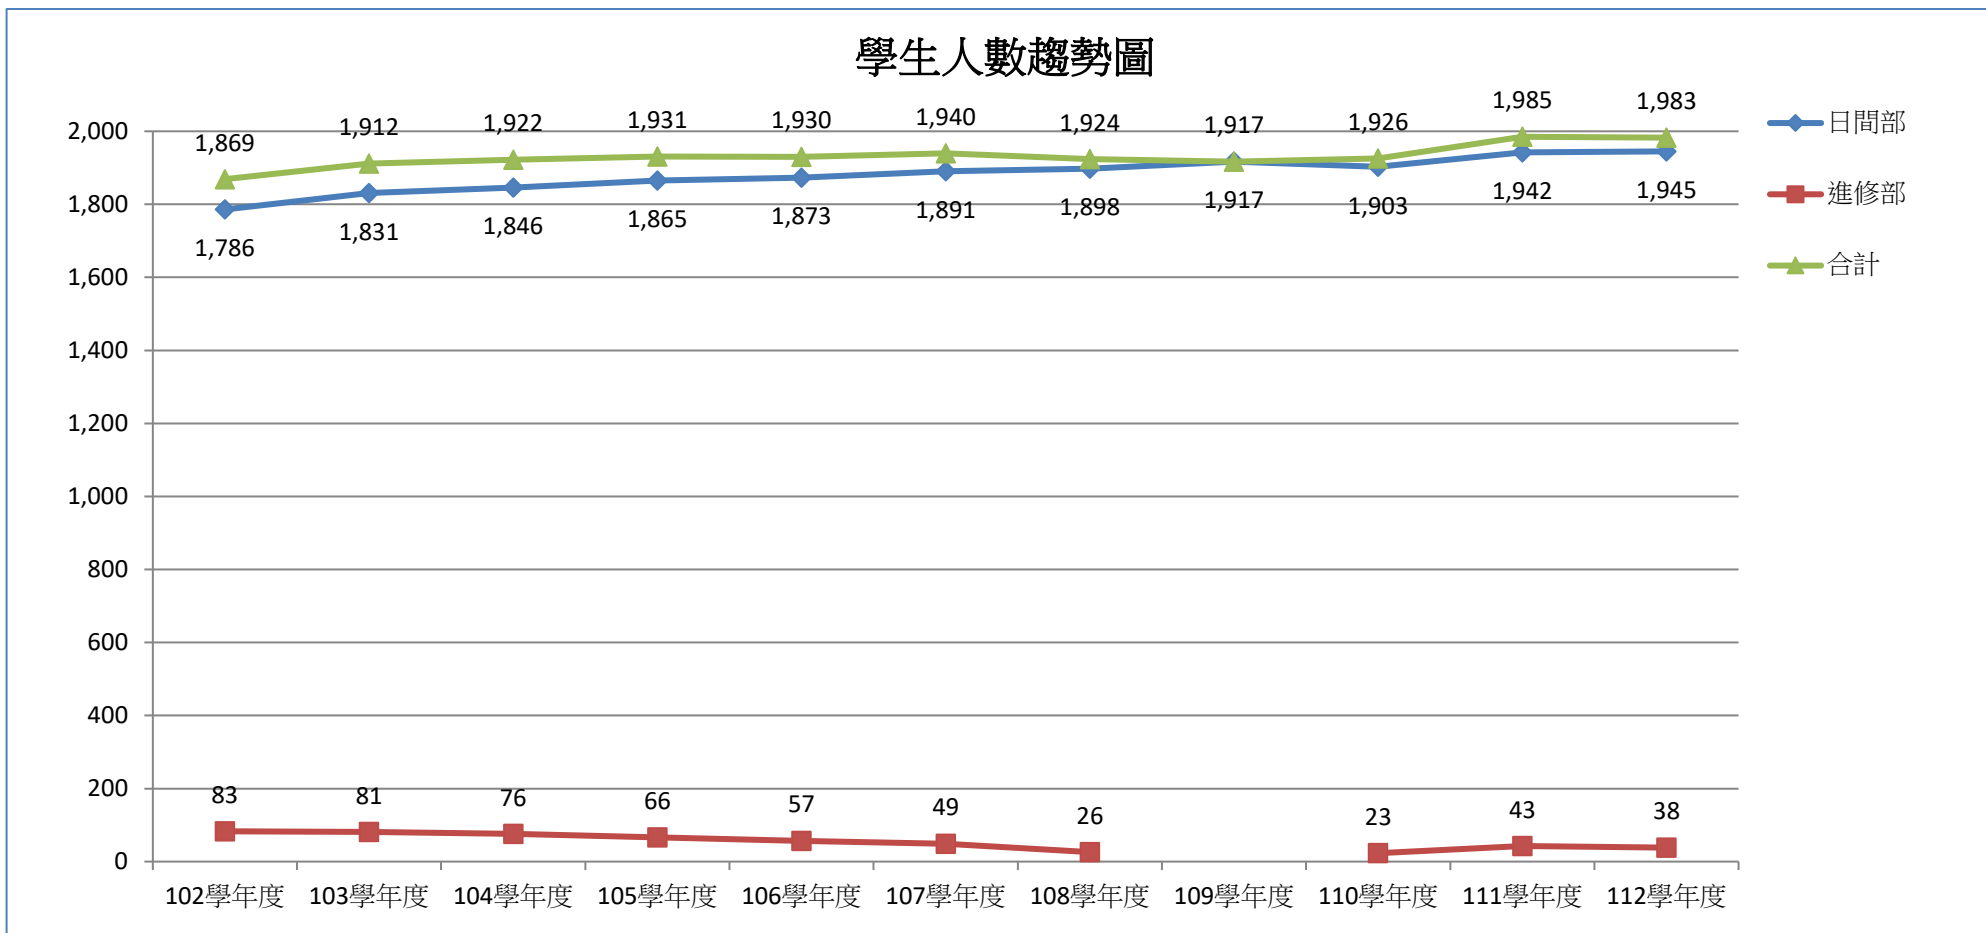

學生人數統計表(102 學年度-112 學年度)

更新日期:112.10.15

	102 學年度	103 學年度	104 學年度	105 學年度	106 學年度	107 學年度	108 學年度	109 學年度	110 學年度	111 學年度	112 學年度
日間部	1,786	1,831	1,846	1,865	1,873	1,891	1,898	1,917	1,903	1,942	1,945
進修部	83	81	76	66	57	49	26	停招	23	43	38
合計	1,869	1,912	1,922	1,931	1,930	1,940	1,924	1,917	1,926	1,985	1,983